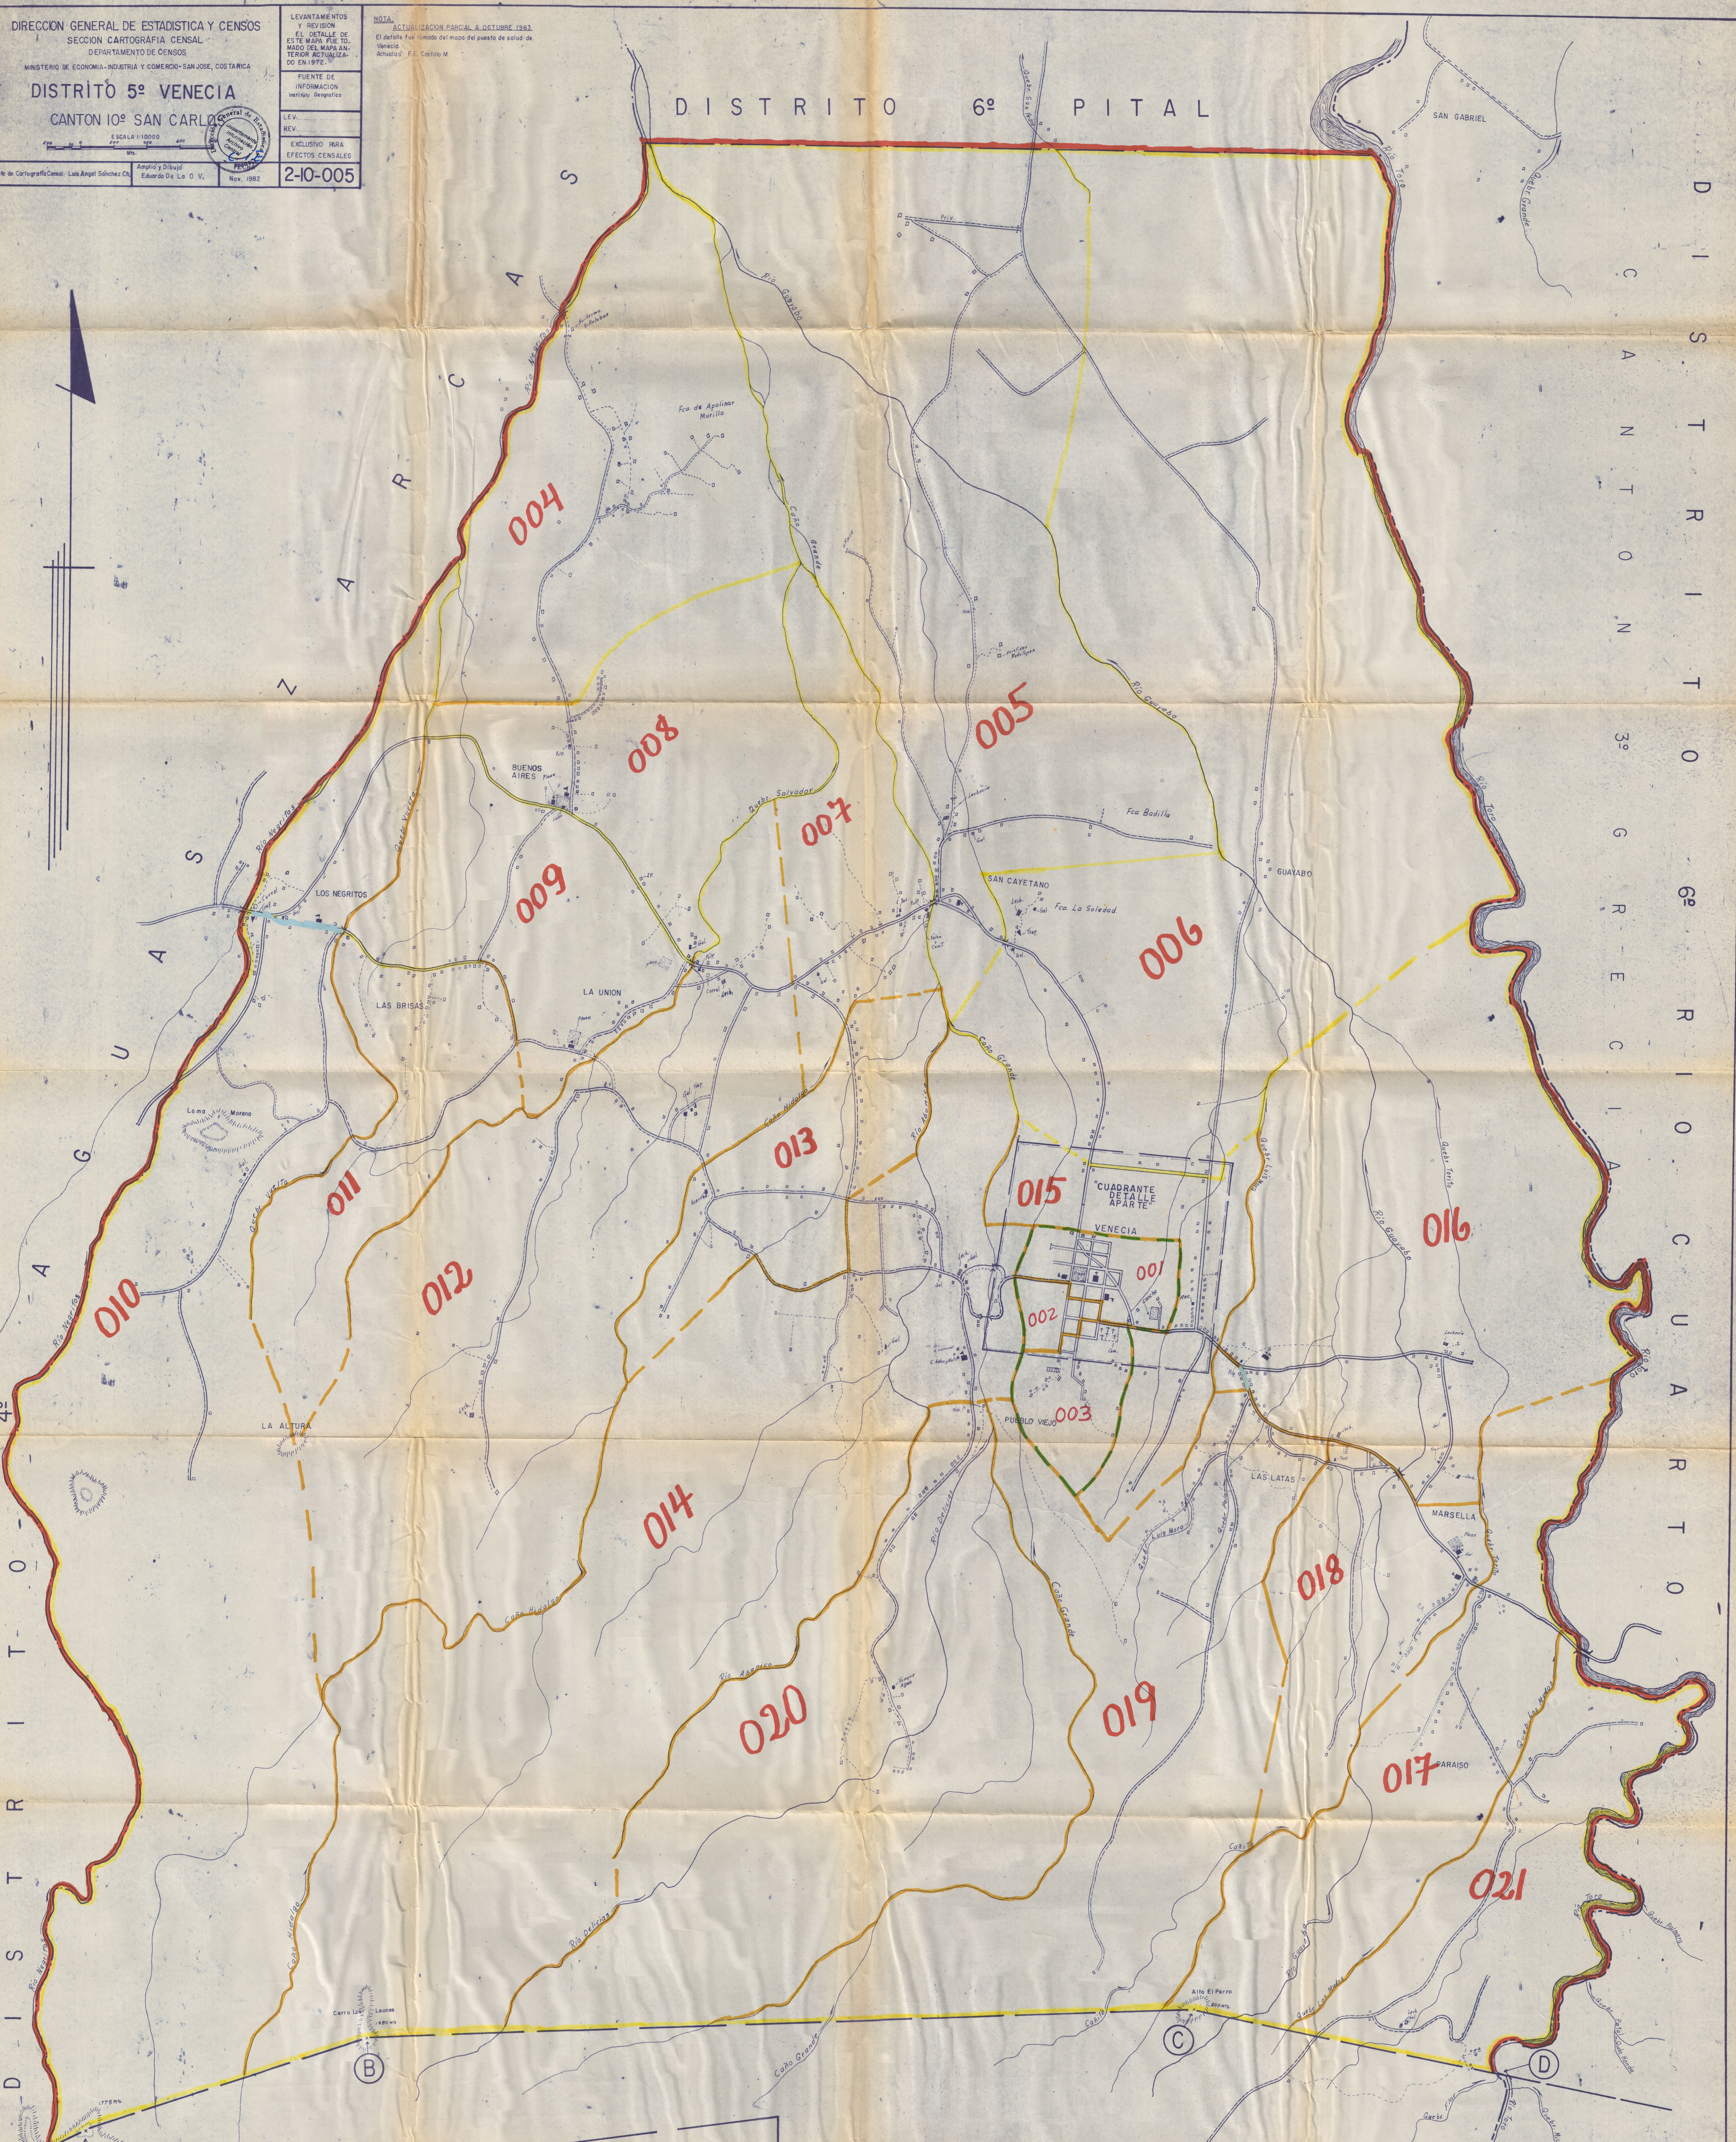

DIRECCION GENERAL DE ESTADISTICA Y CENSOS
SECCION CARTOGRAFIA CENSAL
DEPARTAMENTO DE CENSOS
MINISTERIO DE ECONOMIA-INDUSTRIA Y COMERCIO-SAN JOSE, COSTA RICA

DISTRITO 5º VENECIA
CANTON 10º SAN CARLOS

ESCALA 1:10000
Amador y Dibujó: Eduardo De La O. V.
Nov. 1982

LEVANTAMIENTOS Y REVISION
EL DETALLE DE ESTE MAPA FUE TOMADO DEL MAPA ANTERIOR DE VENEZIA-50 EN 1972.

FUENTE DE INFORMACION: Instituto Geografico

EXCLUSIVO PARA EFECTOS CENSALES

2-10-005

NOTA: ACTUALIZACION PARCIAL A DICIEMBRE 1983. El detalle fue tomado del mapa del pueblo de salud de Venecia, Anillo 2, P.L. Correo M.

DISTRITO 6º PITAL